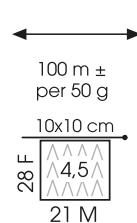

AUSTRALIA

100% Lana Vergine
New Wool
Wolle
Laine Vierge
SUPERWASH

MONDIAL
QUALITY SINCE 1946

426	550	500	502	333	884
347	765	417	52	90	407
887	229	162	364		
81	595	26	87	300	
100	600	700	800	200	
182 - NEW	183 - NEW	184 - NEW	187 - NEW		